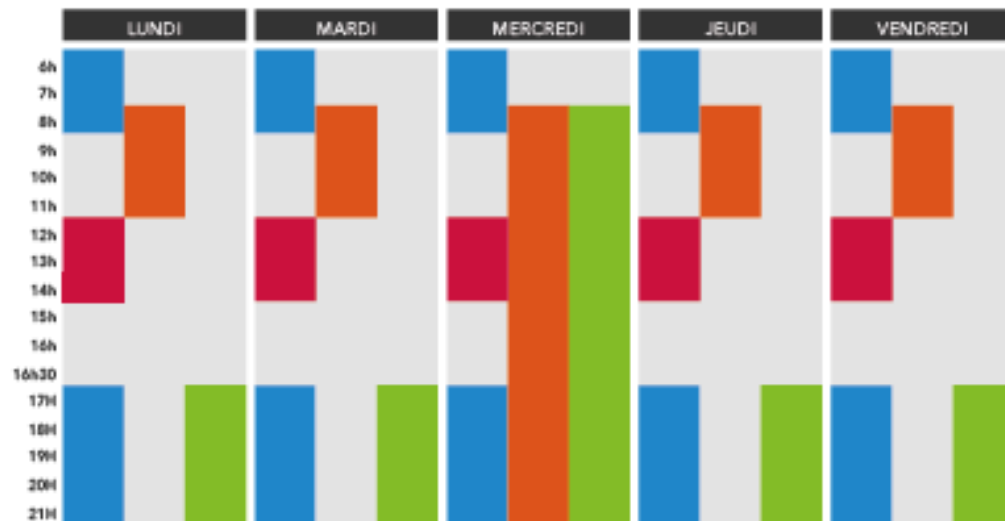

COMMERCE ET SERVICES 2€ / pers

DE 8H00 À 12H DU LUNDI AU VENDREDI
ET DE 8H À 21H LE MERCREDI.

ARRÊTS DESSERVIS SUR MONTVAL-SUR-LOIR

- MARCHÉ DU MERCREDI
- CENTRE SOCIAL INTERCOMMUNAL
- EGLISE SAINT-GUINGALOIS
- CARREFOUR EXPRESS
- PÔLE EMPLOI
- MAIRIE
- CENTRE VILLE
- CENTRE HOSPITALIER
- PHARMACIE DU CENTRE
- E.LECLERC
- LIDL
- LA HALLE
- MCDONALD'S
- OPTICIEN VOUVRAY - OPTICAL CENTER
- GIF
- PHARMACIE DU CHÊNE VERT
- UNE HEURE POUR SOI
- ZAËNA COIFFURE
- BARBAVAPE
- SÉCURITEST AUTOMOBILE
- VISION PLUS
- MAGASIN DISTRICENTER
- MDA ELECTROMÉNAGER DISCOUNT
- LABORATOIRE D'ANALYSES MÉDICALES MESNARD
- ALDI
- DISTRICENTER
- MERCERIE DE FIL EN AIGUILLE
- MEUBLES GAUTHIER CASTEL MEUBLES
- MR BRICOLAGE

ARRÊTS DESSERVIS SUR LUCEAU

- INTERMARCHÉ
- BRICOMARCHÉ
- MAXICAR GARAGE MARTINEAU
- POINT.P

ARRÊTS DESSERVIS SUR VAAS

- ÉGLISE ABBATIALE NOTRE-DAME DE VAAS
- ESPACE CULTUREL
- MAIRIE
- PHARMACIE VÉDAQUAISE EURL

HORAIRES ET TARIFS

DU 3 MAI AU 7 JUILLET

Contactez nous : 02 47 81 61 71

Téléchargez l'application : Ma Course SNCF

Services : macourse.sncf.fr

- 1 Les horaires de MA COURSE SNCF s'adaptent chaque fois aux conditions sanitaires en vigueur. Pour votre sécurité, nos transports sont effectués dans le respect des gestes barrières.
- 2 Votre point de départ et votre point d'arrivée doivent être dans la zone desservie.

● GARE 3€ / pers

DE 6H À 9H ET DE 16H30 À 21H
DU LUNDI AU VENDREDI.

Les personnes titulaires de l'abonnement tutti illimité annuel bénéficient de la gratuité sur cette offre.

ARRÊT DESSERVI SUR MONTVAL-SUR-LOIR

- GARE DE MONTVAL-SUR-LOIR

● COURSE LIBRE 7€ / course

DE 6H À 21H DU LUNDI AU VENDREDI.

Réservations possibles pour un trajet d'après les adresses de départ et d'arrivée de votre choix sur la zone d'expérimentation (y compris les points d'intérêts de toutes les offres thématiques).

● LOISIRS 2€ / pers

DE 16H30 À 21H DU LUNDI AU VENDREDI
ET DE 8H À 21H LE MERCREDI.

ARRÊTS DESSERVIS SUR MONTVAL-SUR-LOIR

- ÉCOLE DE MUSIQUE INTERCOMMUNALE
- BIBLIOTHÈQUE LUDOTHÈQUE
- CINÉMA LES RECOLLETS
- CENTRE SOCIAL INTERCOMMUNAL
- PÔLE ASSOCIATIF RUE SAINTE CÉCILE
- CENTRE DE LOISIRS RAHART, LA MALADERIE

ARRÊT DESSERVI SUR MARÇON

- BASE DE LOISIRS DE MARÇON

- GARE 3€ / pers
- SCOLAIRE 2€ / pers
- LOISIRS 2€ / pers
- COMMERCE ET SERVICES 2€ / pers
- COURSE LIBRE 7€ / course

BIENTÔT DISPONIBLE

- LE SERVICE LIVRAISON
- L'OFFRE DE LOCATION DE COURTE DURÉE

Vous pouvez louer nos véhicules (5 places et 8 places) de nuit en semaine de 21h30 à 5h30 et tout le week-end. Cette location courte durée est proposée par notre partenaire Ouicar. Retrouvez toutes les informations utiles à la réservation sur notre site macourse.sncf.fr (<https://macourse.sncf.fr/autopartage>)

POUR CONSULTER LES HORAIRES D'ÉTÉ (DU 8 JUILLET AU 2 SEPT) RENDEZ-VOUS SUR [MACOURSE.SNCF.FR](https://macourse.sncf.fr)

● SCOLAIRE 2€ / pers

DE 12H À 14H DU LUNDI AU VENDREDI.

ARRÊTS DESSERVIS SUR MONTVAL-SUR-LOIR

- ÉCOLE PUBLIQUE DE BEAUREGARD
- ÉCOLE MATERNELLE DU GRAND DOUAI
- ÉCOLE MATERNELLE LAURENTINE PROUST
- ÉCOLE ÉLÉMENTAIRE POINT DU JOUR
- ÉCOLE COLLÈGE SAINT JEAN
- LYCÉE GÉNÉRAL ET TECHNOLOGIQUE RACAN
- LYCÉE PRO. Mme LECLERC DE HAUTECLOCQUE

ARRÊT DESSERVI SUR VAAS

- ÉCOLE DES PEUPLIERS

ARRÊTS DESSERVIS SUR LUCEAU

- ÉCOLE PRIMAIRE PUBLIQUE LES LUCIOLES
- COLLÈGE DE BERCE